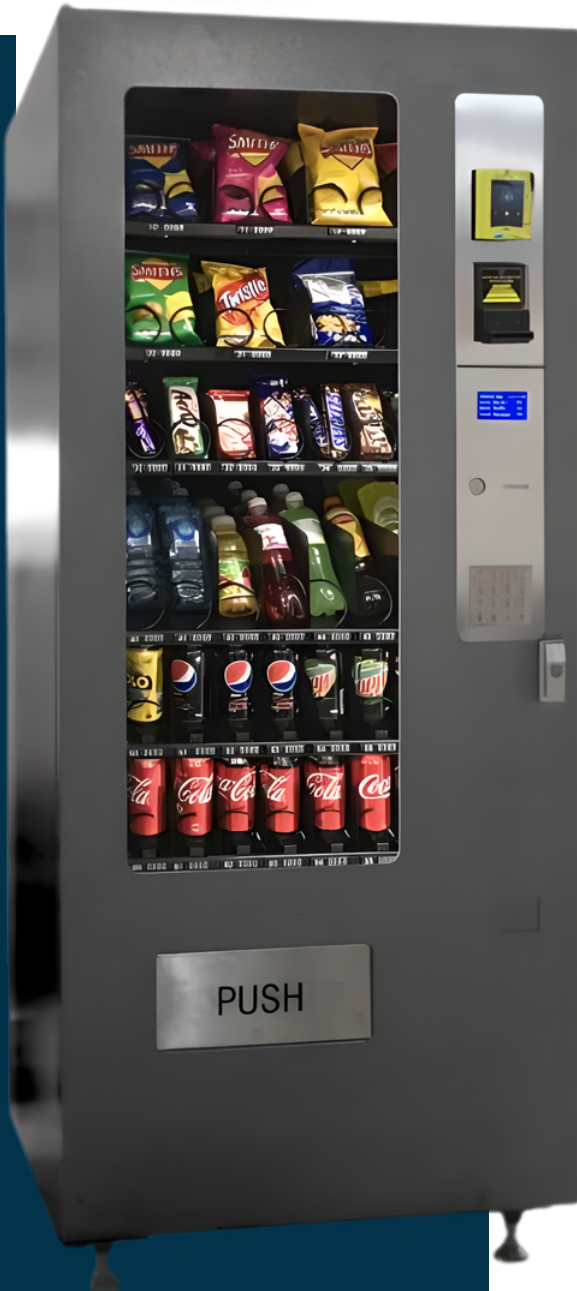

MÁQUINA EXPENDEDORA COMBO

EVM 3 COMBO

EVM 3 COMBO

La máquina vending EVM 3 destaca como la opción más versátil gracias a su diseño compacto, su capacidad para ofrecer una variedad de productos, su construcción robusta, acabados en acero inoxidable y su sistema de entrega garantizada del producto. Con todas estas características, se posiciona como la solución ideal para satisfacer las necesidades de consumo en cualquier entorno de oficina.

CARACTERÍSTICAS

- Sistema de entrega garantizada .
- Gabinete de alta resistencia.
- Bandeja con inclinación de 45° para cargar fácilmente el producto.
- Doble refrigeración.
- Cuenta con 3 charolas para snack y 3 charolas para bebidas.
- Caja de seguridad con llave para moneda y billetes
- Cristal templado con función Anti-empañamiento.
- Riel de seguridad incluido para mayor variedad de productos en el área de refrigeración.
- Doble espiral para mayor seguridad de entrega.
- Teclado de acero inoxidable.

Especificaciones técnicas

Selecciones:	30 a 36 Selecciones
Capacidad estándar:	115 Productos (30 botanas, 53 confitería y 72 bebidas)
Voltaje	110VAC / 60Hz 880W
Temperatura	5 ° a 20° C
Refrigeración	1/2 H.P.
Dimensiones	Alto 183 cm (72") Ancho 76.2 cm (30") Fondo 71.3 cm (28") Peso 250Kg (551.16 lb)
Garantía	1 Año